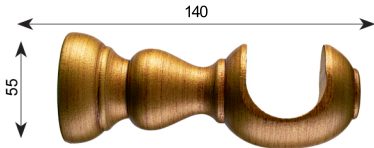

Asa

DECOR CLASSIC - WOOD Ø 35

• ACCESSORI •

Mensola singola aperta

Art. WD35MSA14

Terminale Asa

Art. WD35F3

Asta

Art. WD3530C

Anello

Art. WD35AN

Bastone Assemblato con Supporti cm.14 di Serie

Art. WD35F3 OLD

FINITURE

1 AVORIO ANTICO

2 ARGENTO ANTICO